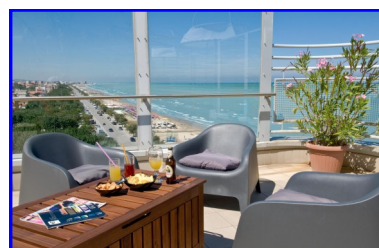

L'albergo, situato sul lungomare di Senigallia, offre sempre nuovi servizi per i suoi ospiti: il solarium panoramico al 7° piano è sempre a disposizione dei clienti, con lettini e teli da mare, doccia ed una splendida vasca idromassaggio con acqua riscaldata, disponibile dalle 7.00 del mattino fino alle 2.00 della notte. E' possibile consumare l'aperitivo o cenare al lume di candela, in un ambiente unico a 30 metri sulla spiaggia di velluto, godendo di un meraviglioso panorama a 360°. Per i più piccoli, la sala giochi interna all'Hotel, il parco attrezzato con il castello